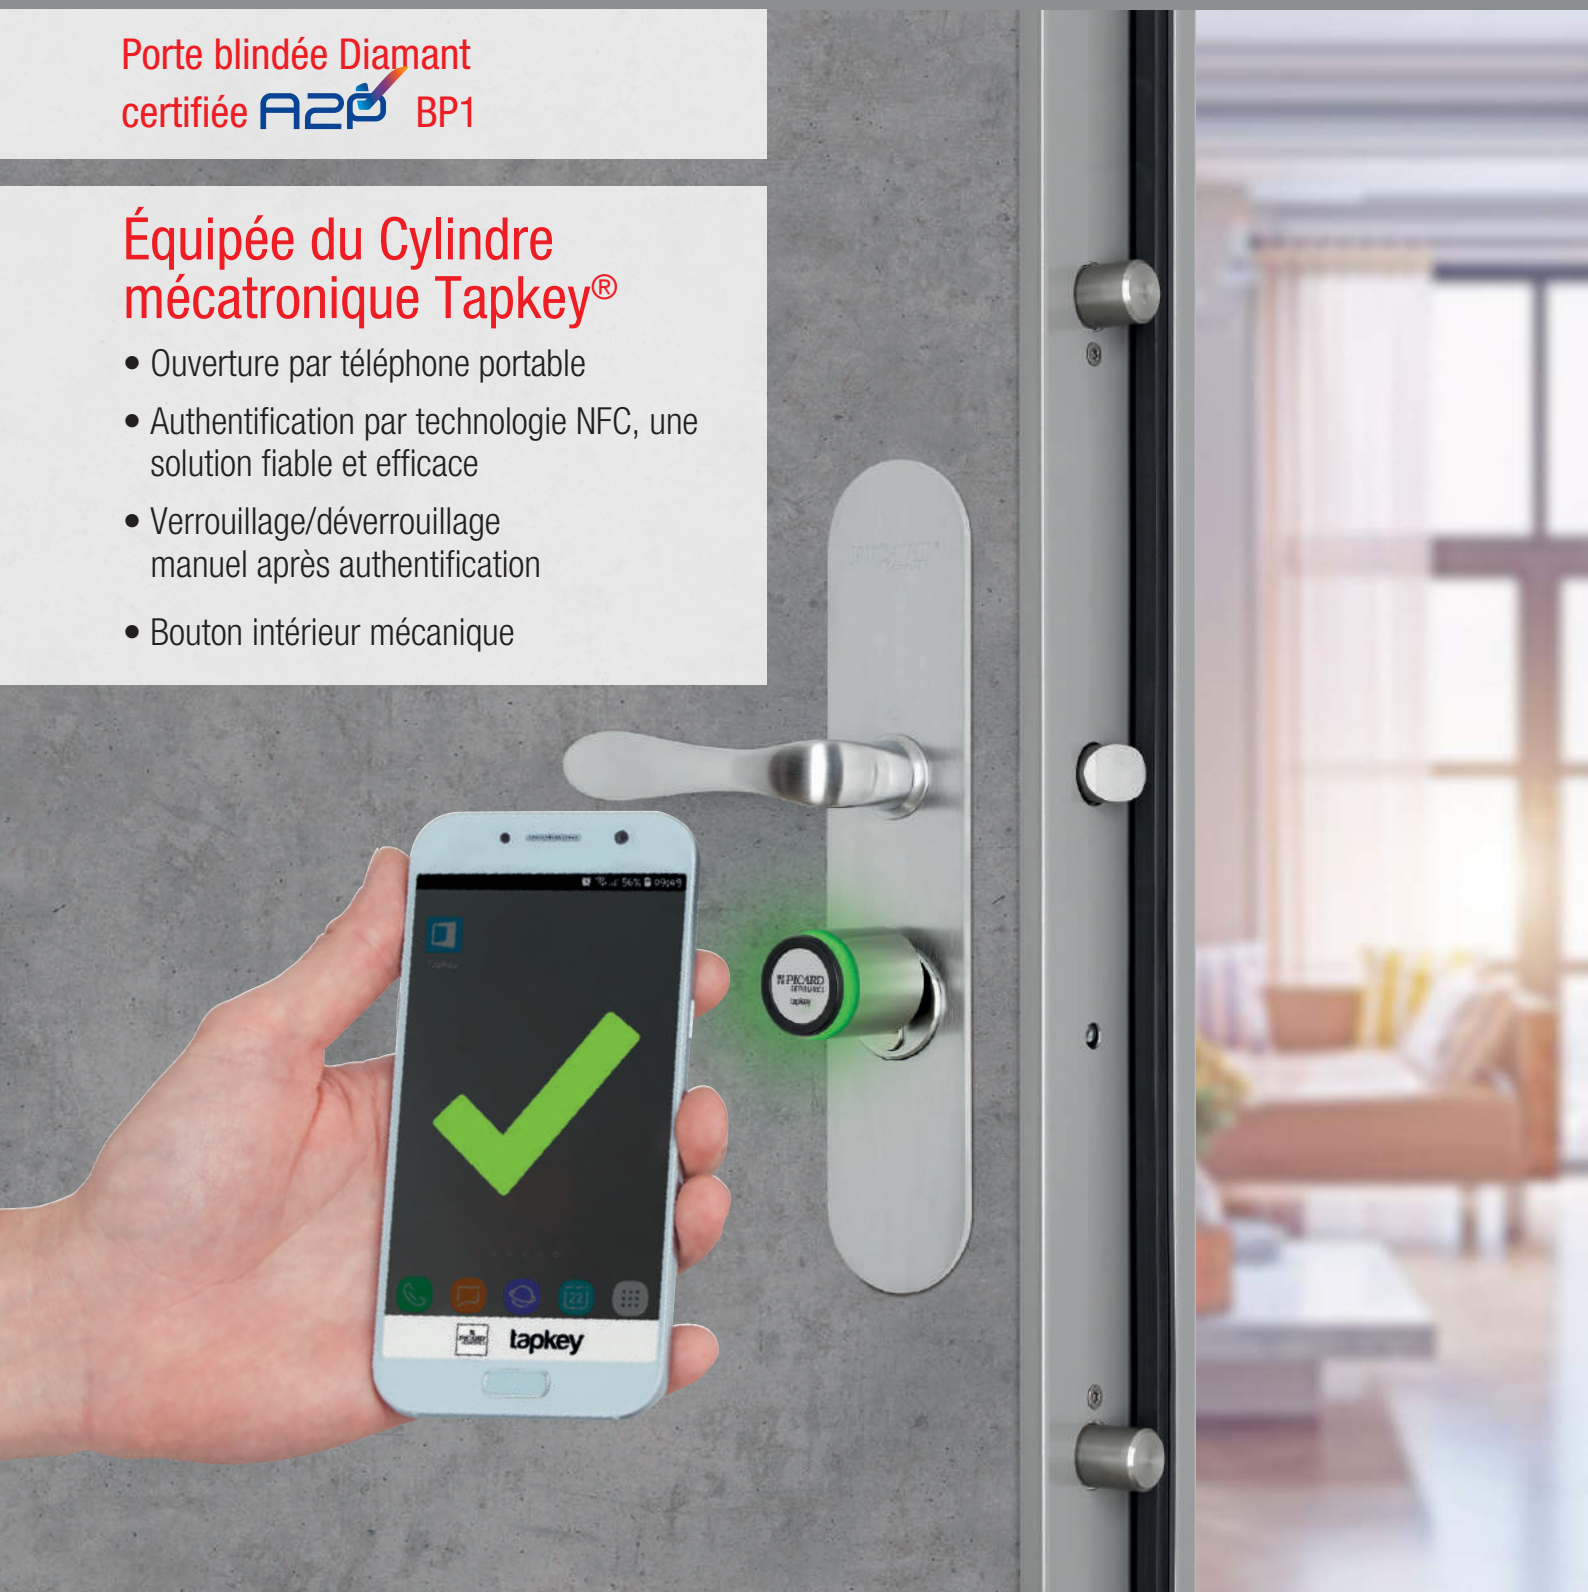

PORTES BLINDÉES PALIÈRES

Diamant[®] Tapkey

Porte blindée Diamant
certifiée **A2P** BP1

Équipée du Cylindre mécatronique Tapkey[®]

- Ouverture par téléphone portable
- Authentification par technologie NFC, une solution fiable et efficace
- Verrouillage/déverrouillage manuel après authentification
- Bouton intérieur mécanique

www.picard-serrures.com

PICARD[®]
Depuis 1720 SERRURES

► Cylindre mécatronique Tapkey®

CYLINDRE MÉCATRONIQUE POUR SERRURE ERMETIS CERTIFIÉE A2P1* ÉQUIPANT LES PORTES BLINDÉES DE LA GAMME DIAMANT PALIÈRE

- Disponible pour :
 - les **portes palières** Diamant 2, Diamant El30, Diamant Tierce, Diamant 2 vantaux
- Verrouillage/déverrouillage manuel après authentification
- Bouton intérieur mécanique
- Protection (IP65) (Totalement protégé contre les poussières - Protégé contre les jets d'eau de toutes directions)