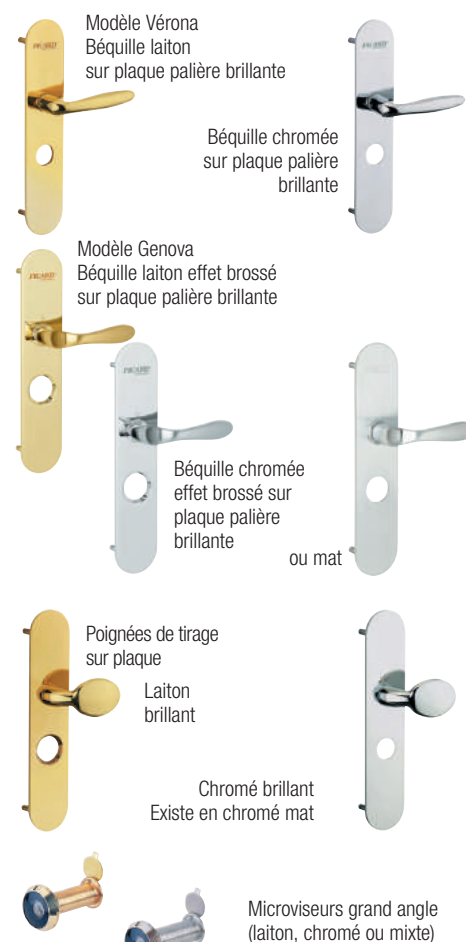

PORTES BLINDÉES PALIÈRES

Diamant[®] Tapkey

Porte blindée Diamant
certifiée **A2P** BP1

Équipée du Cylindre mécatronique Tapkey[®]

- Ouverture par téléphone portable
- Authentification par technologie NFC, une solution fiable et efficace
- Verrouillage/déverrouillage manuel après authentification
- Bouton intérieur mécanique

www.picard-serrures.com

PICARD[®]
Depuis 1720 SERRURES

► Cylindre mécatronique Tapkey®

CYLINDRE MÉCATRONIQUE POUR SERRURE ERMETIS CERTIFIÉE A2P1* ÉQUIPANT LES PORTES BLINDÉES DE LA GAMME DIAMANT PALIÈRE

- Disponible pour :
 - les **portes palières** Diamant 2, Diamant El30, Diamant Tierce, Diamant 2 vantaux
- Verrouillage/déverrouillage manuel après authentification
- Bouton intérieur mécanique
- Protection (IP65) (Totalement protégé contre les poussières - Protégé contre les jets d'eau de toutes directions)

LES COLORIS STANDARD

BÂTIS ET PANNEAUX ACIER EXTÉRIEURS

20 teintes RAL standard
(Finition Sablée, fine texture) :

LES PANNEAUX STANDARD

PANNEAUX INTÉRIEURS ET EXTÉRIEURS

- 12 panneaux décoratifs au choix :

- Panneau Medium brut à peindre.

LES ACCESSOIRES STANDARD

LES OPTIONS

LES OPTIONS

- Panneaux acier ou aluminium lisses, toutes teintes RAL,
- Panneaux aluminium classiques ou contemporains, toutes teintes RAL (voir catalogue),
- Panneaux aluminium lisses chêne doré ou foncé.