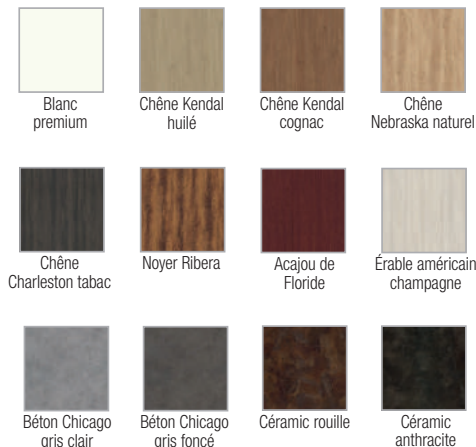

LES COLORIS STANDARD

BÂTIS ET PANNEAUX ACIER EXTÉRIEURS

20 teintes RAL standard
(Finition Sablée, fine texture) :

LES PANNEAUX STANDARD

PANNEAUX INTÉRIEURS ET EXTÉRIEURS

- 12 panneaux décoratifs au choix :

- Panneau Medium brut à peindre.

LES ACCESSOIRES STANDARD

LES OPTIONS

LES OPTIONS

- Panneaux acier ou aluminium lisses, toutes teintes RAL,
- Panneaux aluminium classiques ou contemporains, toutes teintes RAL (voir catalogue),
- Panneaux aluminium lisses chêne doré ou foncé.